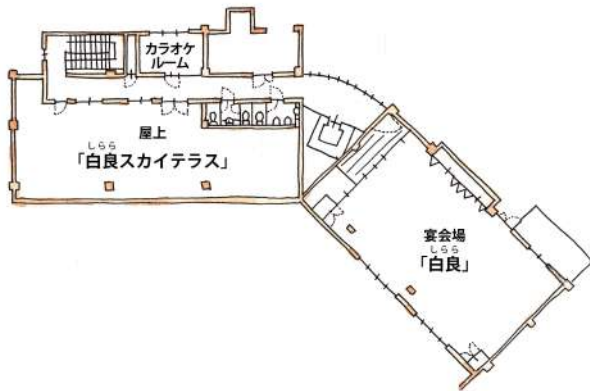

フロアマップ

4F

- 宴会場「白良」
- カラオケルーム
- 屋上「白良スカイテラス」

3F

- 客室301～310

2F

- 客室201～212
- 湯上り処
「木漏れ陽(komorebi)」
- 温泉卓球
- キッズスペース
- 会議室

1F

- フロント・ロビー
- おみやげ処
- お食事処 和心味(なごみ)