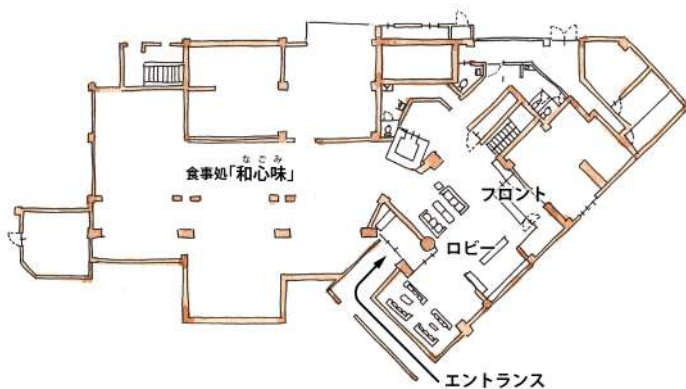

フロアマップ

4F

- 宴会場「白良」
- カラオケルーム
- 屋上「白良スカイテラス」

3F

- 客室301～310

2F

- 客室201～212
- 湯上り処
「木漏れ陽(komorebi)」
- 温泉卓球
- キッズスペース
- 会議室

1F

- フロント・ロビー
- おみやげ処
- お食事処 和心味(なごみ)