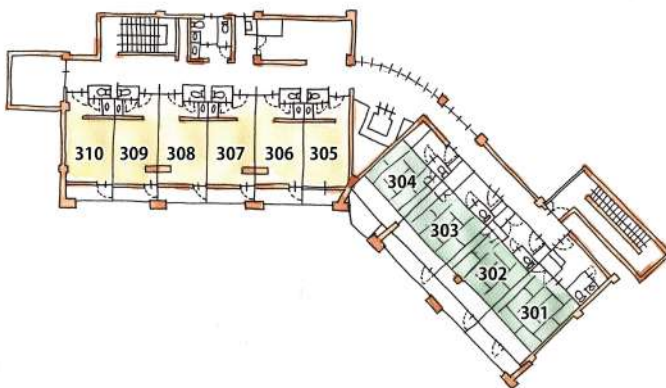

フロアマップ

4F

- 宴会場「白良」
- カラオケルーム
- 屋上「白良スカイテラス」

3F

- 客室301～310

2F

- 客室201～212
- 湯上り処
「木漏れ陽(komorebi)」
- 温泉卓球
- キッズスペース
- 会議室

1F

- フロント・ロビー
- おみやげ処
- お食事処 和心味(なごみ)