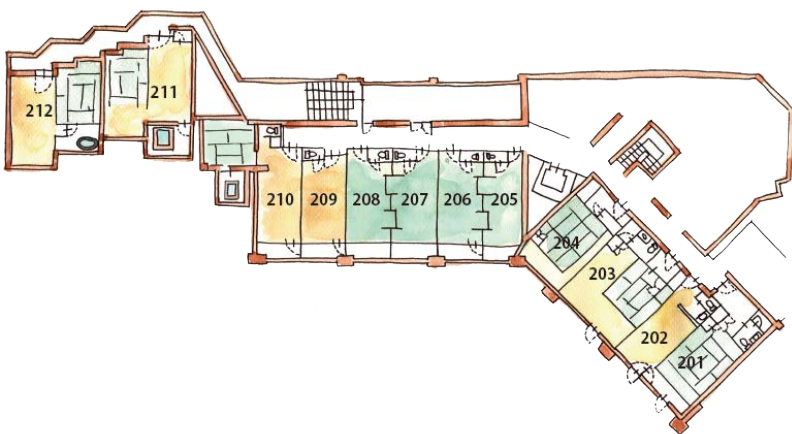

フロアマップ

4F

- 宴会場「白良」
- カラオケルーム
- 屋上「白良スカイテラス」

3F

- 客室301～310

2F

- 客室201～212
- 湯上り処
「木漏れ陽(komorebi)」
- 温泉卓球
- キッズスペース
- 会議室

1F

- フロント・ロビー
- おみやげ処
- お食事処 和心味(なごみ)