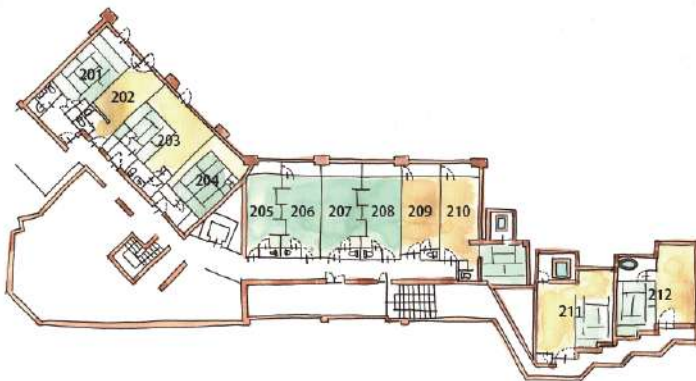

# フロアマップ

4F

- 宴会場「白良」
- カラオケルーム
- 屋上「白良スカイテラス」

3F

- 客室301～310

2F

- 客室201～212
- 湯上り処  
「木漏れ陽(komorebi)」
- 温泉卓球
- キッズスペース
- 会議室

1F

- フロント・ロビー
- おみやげ処
- お食事処 和心味(なごみ)