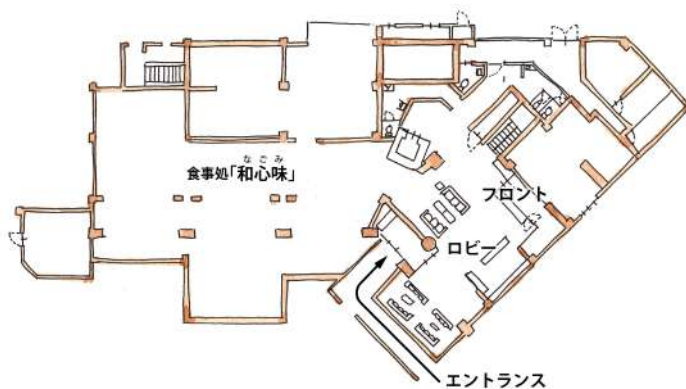

# フロアマップ

4F

- 宴会場「白良」
- カラオケルーム
- 屋上「白良スカイテラス」

3F

- 客室301～310

2F

- 客室201～212
- 湯上り処  
「木漏れ陽(komorebi)」
- 温泉卓球
- キッズスペース
- 会議室

1F

- フロント・ロビー
- おみやげ処
- お食事処 和心味(なごみ)