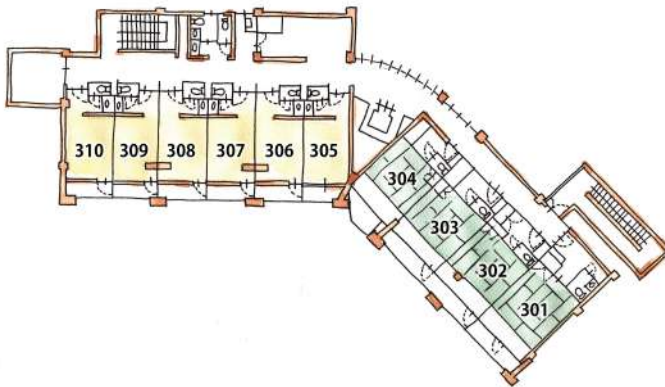

# フロアマップ

4F

- 宴会場「白良」
- カラオケルーム
- 屋上「白良スカイテラス」

3F

- 客室301～310

2F

- 客室201～212
- 湯上り処  
「木漏れ陽(komorebi)」
- 温泉卓球
- キッズスペース
- 会議室

1F

- フロント・ロビー
- おみやげ処
- お食事処 和心味(なごみ)