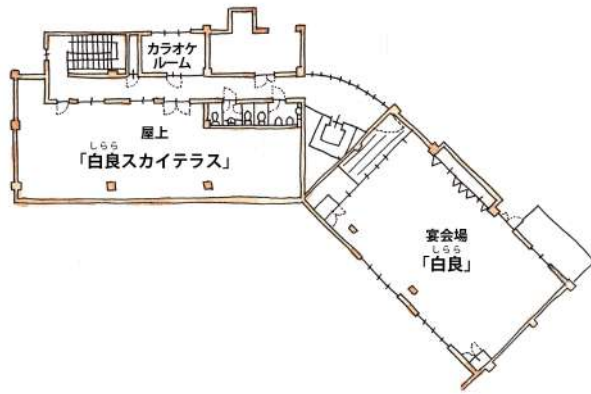

# フロアマップ

4F

- 宴会場「白良」
- カラオケルーム
- 屋上「白良スカイテラス」

3F

- 客室301～310

2F

- 客室201～212
- 湯上り処  
「木漏れ陽(komorebi)」
- 温泉卓球
- キッズスペース
- 会議室

1F

- フロント・ロビー
- おみやげ処
- お食事処 和心味(なごみ)