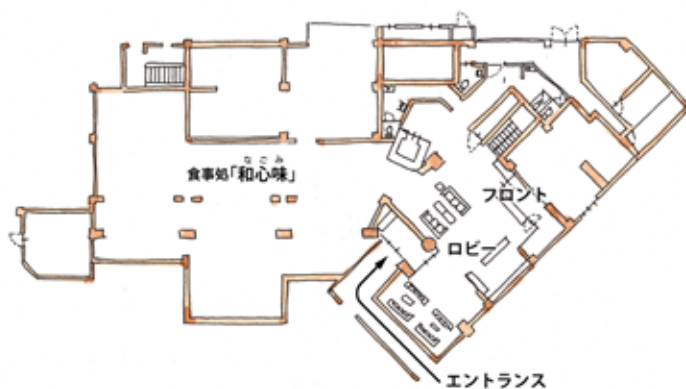

# フロアマップ

4F

- 宴会場「白良」
- カラオケルーム
- 屋上「白良スカイテラス」

3F

- 客室301～310

2F

- 客室201～212
- 湯上り処  
「木漏れ陽(komorebi)」
- 温泉卓球
- キッズスペース
- 会議室

1F

- フロント・ロビー
- おみやげ処
- お食事処 和心味(なごみ)