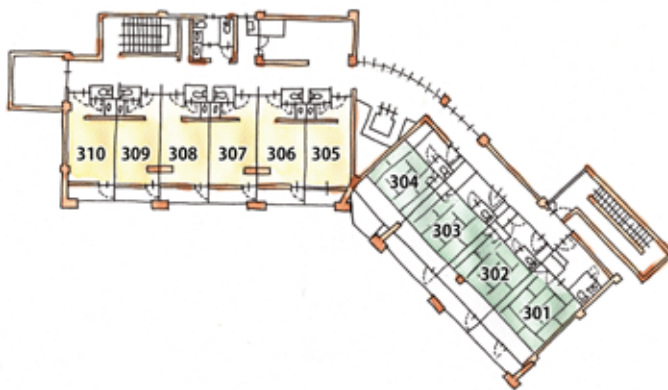

# フロアマップ

4F

- 宴会場「白良」
- カラオケルーム
- 屋上「白良スカイテラス」

3F

- 客室301～310

2F

- 客室201～212
- 湯上り処  
「木漏れ陽(komorebi)」
- 温泉卓球
- キッズスペース
- 会議室

1F

- フロント・ロビー
- おみやげ処
- お食事処 和心味(なごみ)