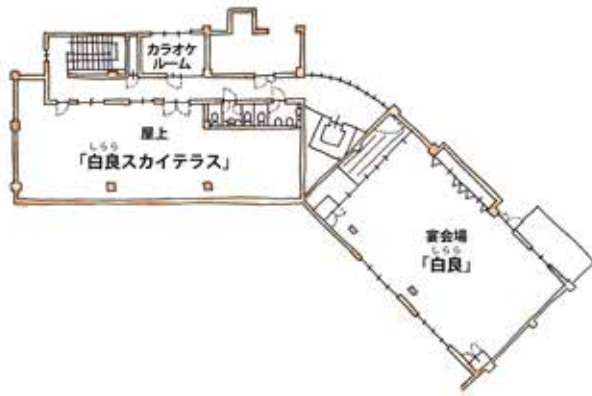

# フロアマップ

4F

- 宴会場「白良」
- カラオケルーム
- 屋上「白良スカイテラス」

3F

- 客室301～310

2F

- 客室201～212
- 湯上り処  
「木漏れ陽(komorebi)」
- 温泉卓球
- キッズスペース
- 会議室

1F

- フロント・ロビー
- おみやげ処
- お食事処 和心味(なごみ)